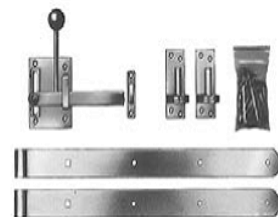

Accessoires pour clôtures et barrières

Réf. **Kit de fermeture galvanisé** *Prix / Pce*

FER1 Kit pour portillon simple avec visserie 60,10

Réf. **Ferrures pour traverses** *Prix / Pce*

DLZ90 Demi-lune pour bois ronds Ø 9 à 12 cm 1,90
DLZ120 Demi-lune pour bois ronds Ø 13 à 16 cm 2,50

Réf. **Visserie galvanisée autoforeuse** *Prix / Pce*

8/100 Vis Torx pour DLZ / Ø 8mm / Long. 100 mm 0,60
8/120 Vis Torx pour DLZ / Ø 8mm / Long. 120 mm 0,70
8/140 Vis Torx pour DLZ / Ø 8mm / Long. 140 mm 0,80
8/160 Vis Torx pour DLZ / Ø 8mm / Long. 160 mm 0,90