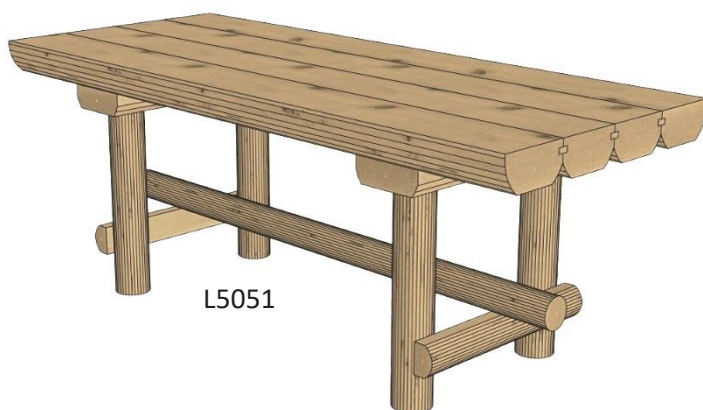

# Mobilier extérieur tables

L5054

L5051

Réf.	Tables en bois rond régulier extrémités chanfreinées	<i>NEUTRE</i> Prix / Pce	<i>BRUN</i> Prix / Pce
L5051	Table campagnarde L. 200 cm x l. 80 cm x H. 75 cm	651,00	677,05
L5053	Table banquet L. 210 cm x l. 210 cm x H. 75 cm	1'232,00	1'281,30
L5054	Table pique-nique robuste L. 190 cm x l. 170 cm x H. 75 cm	999,00	1'038,95