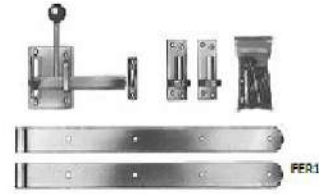

Accessoires pour clôtures et barrières

Portails et barrières

Réf.	Kit de fermeture galvanisé	Prix / Pce
FER1	Kit pour portillon simple avec visserie	60,10
Réf.	Ferrures pour traverses	Prix / Pce
DLZ90	Ferrure zinguée pour bois Ø 9 à 12 cm	1,80
DLZ120	Ferrure zinguée pour bois Ø 13 à 16 cm	2,35
Réf.	Visserie galvanisée	Prix / Pce
8/100	Vis Torx pour DLZ / Ø 8mm / Long. 100 mm	0,60
8/120	Vis Torx pour DLZ / Ø 8mm / Long. 120 mm	0,70
8/140	Vis Torx pour DLZ / Ø 8mm / Long. 140 mm	0,80
8/160	Vis Torx pour DLZ / Ø 8mm / Long. 160 mm	0,90

Ferrures galvanisées

Réf.	Pieds pour bois carré - Section 90/90mm	Prix / Pce
PMET1	Pied galvanisé «U» à fixer sur mur	7,65
PMET2	Pied galvanisé «H» à bétonner / Long. 60 cm	23,45
PMET3	Pied galvanisé à planter / Long. 60 cm	13,80
PMET5	Pied galvanisé / Réglable sur 20 cm	31,20
PMET6	Pied galvanisé «TIGE» à bétonner	9,20
PMET7	Pied galvanisé fermé à fixer sur mur	7,30
Réf.	Pieds pour bois rond - Ø 100mm	Prix / Pce
PMET8	Pied galvanisé fermé à fixer sur mur	8,50
PMET9	Pied galvanisé à planter / Long. 60 cm	13,40
Réf.	Chapeau carré pour poteau	Prix / Pce
CHAP	Chapeau galvanisé à chaud pour poteau 90 / 90 mm	5,80