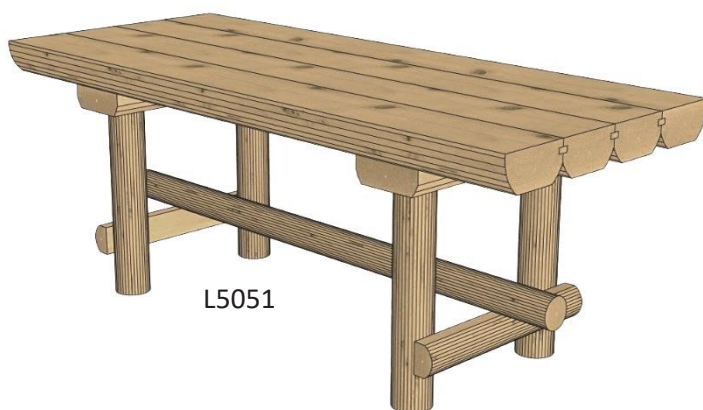

Mobilier extérieur tables

L5054

L5051

Réf.	Tables en bois rond régulier extrémités chanfreinées	NEUTRE Prix / Pce	BRUN Prix / Pce
L5051	Table campagnarde L. 200 cm x l. 80 cm x H. 75 cm	651,00	677,05
L5053	Table banquet L. 210 cm x l. 210 cm x H. 75 cm	1'232,00	1'281,30
L5054	Table pique-nique robuste L. 200 cm x l. 170 cm x H. 75 cm	999,00	1'038,95