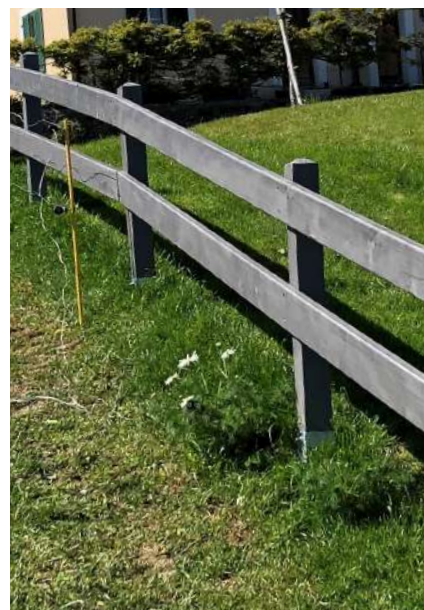

Bois rabotés

pour barrières

Réf.	Poteaux carrés avec tête de diamant sans pointe	Prix / Pce
POT90100	Section 90/90 mm / Longueur 100 cm	14,20
POT90150	Section 90/90 mm / Longueur 150 cm	21,35
POT90200	Section 90/90 mm / Longueur 200 cm	28,45

Réf.	Traverse rabotée 4 faces 1 biais avec pente à 15°	Prix / Pce
LAM3680500	Section 36/80 mm / Longueur 500 cm	29,05

Réf.	Palins rabotés 4 faces / Tête ronde	Prix / Pce
PAL266080	Section 26/60 mm / Longueur 80 cm	10,25
PAL266090	Section 26/60 mm / Longueur 90 cm	11,95
PAL2660100	Section 26/60 mm / Longueur 100 cm	12,95
PAL2660120	Section 26/60 mm / Longueur 120 cm	14,85
PAL2660140	Section 26/60 mm / Longueur 140 cm	16,95

Réf.	Palins demi-ronds / Tête cônique	Prix / Pce
PAL6090	Demi-ronds Ø 60mm / Longueur 90 cm	4,95

Portails et barrières

Réf.	Portail / Haut. 80 cm x larg. 100 cm	Prix / Pce
PORT2660	Portail avec palins droits section 26/60mm	246,65
PORT60D	Portail avec palins 1/2 ronds droits Ø 60mm	199,10
PORT60C	Portail avec palins 1/2 ronds croisés Ø 60mm	211,70

Réf.	Clôture Flex (barrière pré-montée)	Prix / Pce
CLO80250	Hauteur 80 cm / Longueur jusqu'à 250 cm	87,80

PORT60D