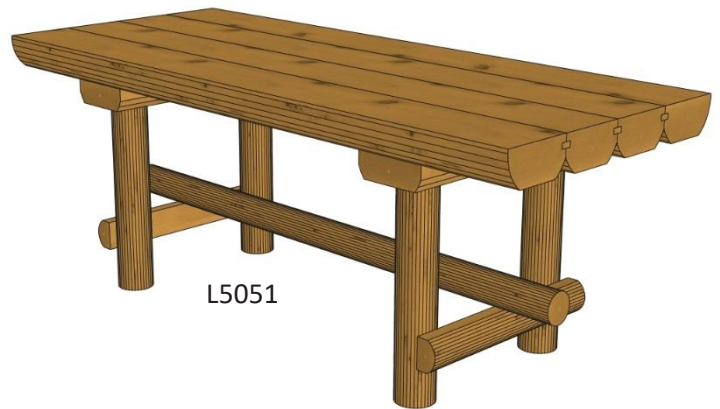

# Mobilier extérieur tables

L5054

L5051

Réf.	<b>Bancs en bois rond régulier extrémités chanfreinées</b>	<i>Prix / pce</i>
L5051	Table campagnarde L. 200 cm x l. 80 cm x H. 75 cm	651,00
L5053	Table banquet L. 210 cm x l. 210 cm x H. 75 cm	1'232,00
L5054	Table pique-nique robuste L. 190 cm x l. 170 cm x H. 75 cm	999,00