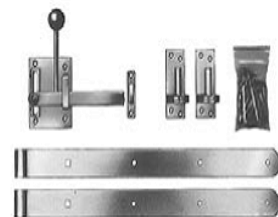

## Réf. **Kit de fermeture galvanisé** *Prix / Pce*

FER1 Kit pour portillon simple avec visserie 60,10

## Réf. **Ferrures pour traverses** *Prix / Pce*

DLZ90 Demi-lune pour bois ronds Ø 8 à 10 cm 1,90  
DLZ120 Demi-lune pour bois ronds Ø 12 à 16 cm 2,50