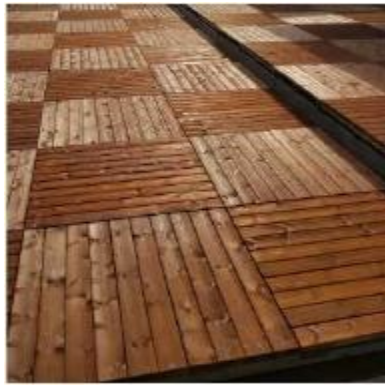

# Panneaux lattés pour extérieur

Panneaux lattés en bois raboté hauteur totale 56 mm		<i>NEUTRE</i> Prix / Pce	<i>BRUN</i> Prix / Pce
Réf.			
PL50	Largeur 50 cm / Longueur 50 cm	40,30	41,90
PL100	Largeur 100 cm / Longueur 100 cm	80,60	83,80