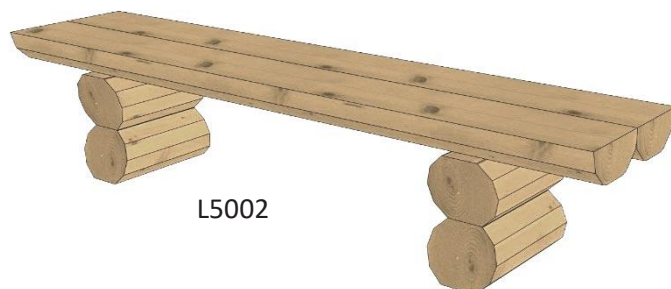

# Profil des lames

**Lame rabotée 4 faces avec angles vifs**

**Couvre-joint raboté en T**

**Lame rabotée 4 faces avec battues**

**Lame Chalet**

**Lame Canada**

# Mobilier extérieur bancs et bacs

<b>Bancs en bois rond régulier</b>		<b>NEUTRE</b>	<b>BRUN</b>
Réf.	extrémités chanfreinées	Prix / Pce	Prix / Pce
L5001	Banc avec dossier longueur 200 cm	419,00	435,75
L5002	Banc sans dossier longueur 200 cm	285,00	296,40