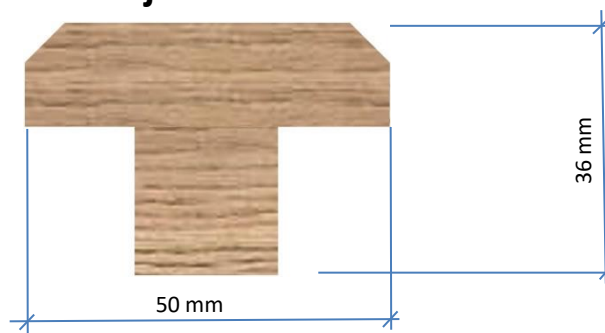

Couvre-joint raboté en T