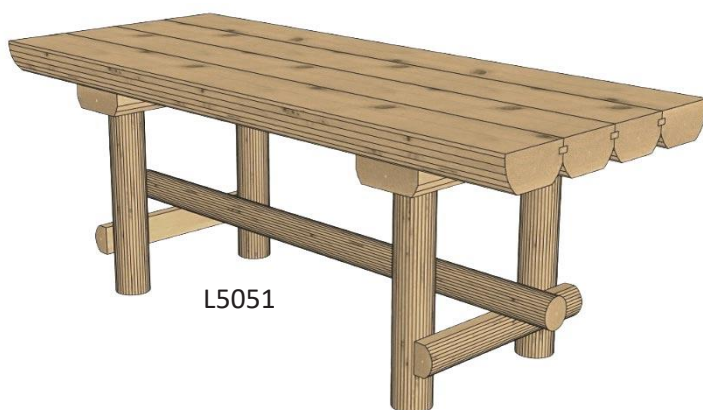

L5051

Réf.	Tables en bois rond régulier extrémités chanfreinées	NEUTRE Prix / Pce	BRUN Prix / Pce
L5051	Table campagnarde L. 200 cm x l. 80 cm x H. 75 cm	651,00	677,05
L5053	Table banquet L. 210 cm x l. 210 cm x H. 75 cm	1'232,00	1'281,30
L5054	Table pique-nique robuste L. 200 cm x l. 170 cm x H. 75 cm	999,00	1'038,95